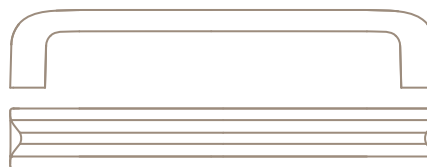

OO66 > COVERMATT PLATINO
COVERMATT PLATINUM

WMN787.192

192	206	26	20

WMN787.128

128	142	26	20

- OO03 > COVERMATT OTTONE
COVERMATT BRASS
- OO07 > COVERMATT BRONZO
COVERMATT BRONZE
- OO08 > COVERMATT BROWN
COVERMATT BROWN
- OO09 > COVERMATT GRAFITE
COVERMATT GRAPHITE
- OO04 > VINTAGE NICHEL
VINTAGE NICKEL
- OO08 > VINTAGE FERRO BIANCO
VINTAGE WHITE IRON