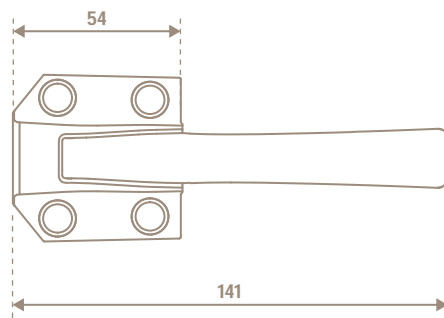

CERNIERA
T - HINGE

Linea Evolve

SERIE 777

GIUSTI

00H4 >

WMN777.032

ϕ	\leftrightarrow	\updownarrow	\updownarrow
32	141	40	55

MANIGLIA FISSA
FIXED HANDLE