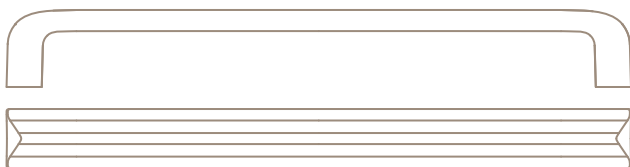

OO66 > COVERMATT PLATINO
COVERMATT PLATINUM

WMN787.192

192	206	26	20

WMN787.128

128	142	26	20

- OO03 > COVERMATT OTTONE
COVERMATT BRASS
- OO07 > COVERMATT BRONZO
COVERMATT BRONZE
- OO08 > COVERMATT BROWN
COVERMATT BROWN
- OO09 > COVERMATT GRAFITE
COVERMATT GRAPHITE
- OO04 > VINTAGE NICHEL
VINTAGE NICKEL
- OO08 > VINTAGE FERRO BIANCO
VINTAGE WHITE IRON