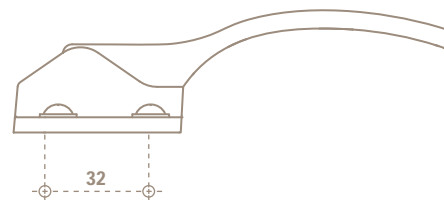

CERNIERA
T - HINGE

Linea Evolve

SERIE 777

GIUSTI

00H4 >

WMN777.032

ϕ	\leftrightarrow	\updownarrow	\updownarrow
32	141	40	55

MANIGLIA FISSA
FIXED HANDLE