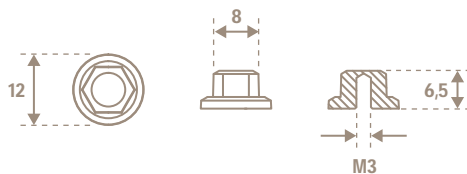

Linea Evolve

SERIE 250 - 760BUL

GIUSTI

00C7 >

WFR760.BUL

-	8	6,5	12

TESTA BULLONE DECORATIVA
DECORATIVE DUMMY BOLT

WCR250.000

-	21	64	6

CERNIERA DECORATIVA
DECORATIVE DUMMY HINGE

FINITURE / FINISHING

- 00H4 > VINTAGE NICHEL
  VINTAGE NICKEL
- 00C8 > VINTAGE FERRO BIANCO
  VINTAGE WHITE IRON
- 00C7 > VINTAGE PELTRO
  VINTAGE PEWTER
- 00T2 > VINTAGE FERRO NERO
  VINTAGE BLACK IRON
- 00C5 > VINTAGE RAME
  VINTAGE COPPER
- 00C6 > VINTAGE OTTONE
  VINTAGE BRASS
- 00E8 > ARGENTO VECCHIO BRILLANTE
  SHINY OLD SILVER
- 00D1 > ANTICA FIRENZE
  ANTIQUÉ FLORENCE