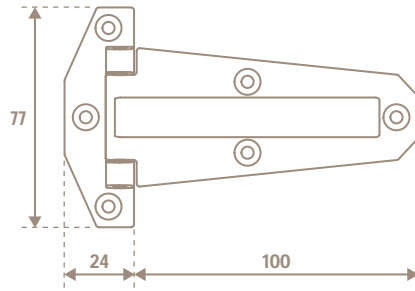

-	124	21	77

FINITURE / FINISHING

- 00H4 > VINTAGE NICHEL
  VINTAGE NICKEL
- 00C8 > VINTAGE FERRO BIANCO
  VINTAGE WHITE IRON
- 00C7 > VINTAGE PELTRO
  VINTAGE PEWTER
- 00T2 > VINTAGE FERRO NERO
  VINTAGE BLACK IRON
- 00C5 > VINTAGE RAME
  VINTAGE COPPER
- 00C6 > VINTAGE OTTONE
  VINTAGE BRASS
- 00D1 > ANTICA FIRENZE
  ANTIQUE FLORENCE

CERNIERA
T - HINGE