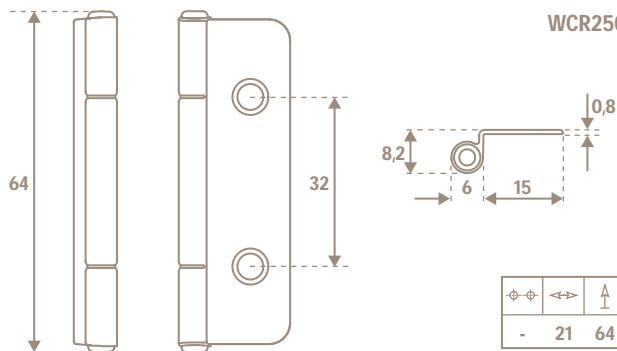

-	8	6,5	12

TESTA BULLONE DECORATIVA
DECORATIVE DUMMY BOLT

WCR250.000