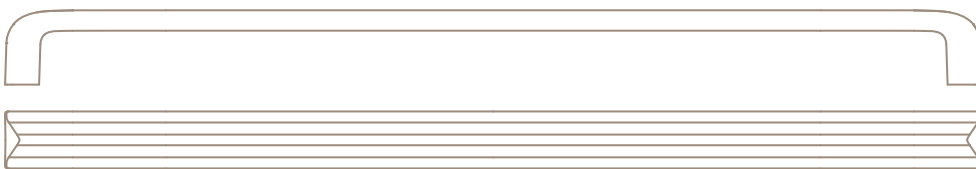

WMN787.320

320	334	26	20

FINITURE / FINISHING

OO66 > COVERMATT PLATINO
COVERMATT PLATINUM