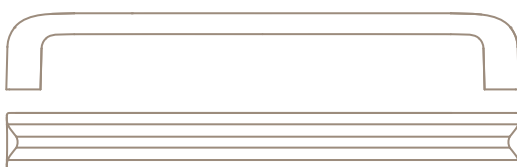

WMN787.160

160	174	26	20