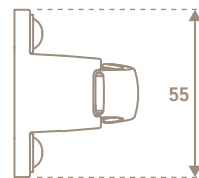

CERNIERA
T - HINGE

Linea Evolve

SERIE 777

GIUSTI

00H4 >

WMN777.032

ϕ	\leftrightarrow	\updownarrow	\updownarrow
32	141	40	55

MANIGLIA FISSA
FIXED HANDLE