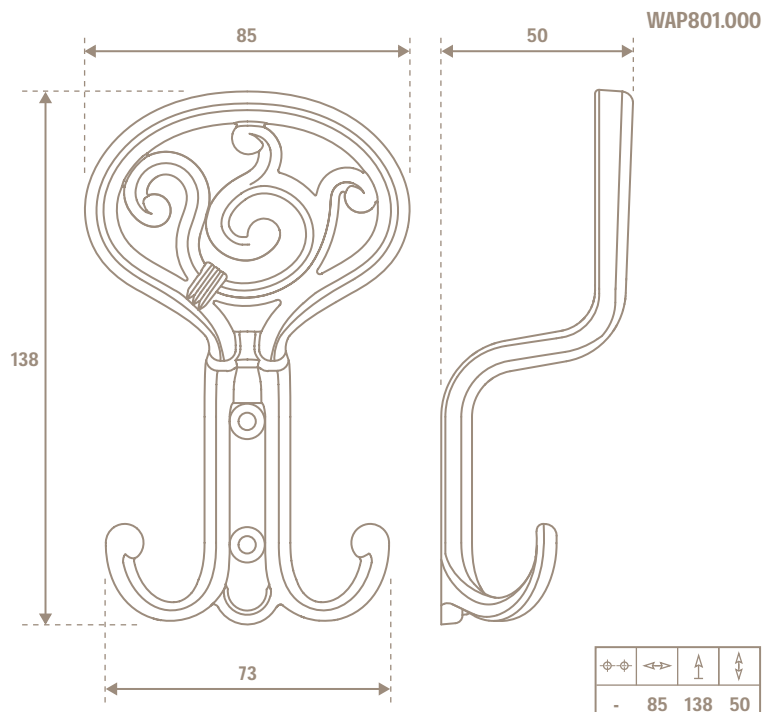

linea
Decor

SERIE 801

GIUSTI

00A8 >

FINITURE / FINISHING

- 00N3 > LACCATO BIANCO MATT
  VARNISHED WHITE MATT
- 00R3 > ARGENTO NOTTINGHAM
  NOTTINGHAM SILVER
- 00M5 > ARGENTO VENEZIA
  VENETIAN SILVER

- 00E8 > ARGENTO VECCHIO BRILLANTE
  SHINY OLD SILVER
- 00AN > NICHEL ANTICO
  ANTIQUE NICKEL
- 00V4 > ROYAL BIANCO PATINA ARGENTO
  ROYAL WHITE SILVER PATINA
- 00R4 > ORO ROMA
  ROMA GOLD
- 00R8 > ORO MILANO
  MILANO GOLD
- 00A8 > ORVAL
  ORVAL

APPENDIABITI
CLOTHES HOOK

- 00D1 > ANTICA FIRENZE
  ANTIQUE FLORENCE
- 00AB > OTTONE ANTICO
  ANTIQUE BRASS
- 00V5 > ROYAL AVORIO PATINA ORO
  ROYAL IVORY GOLD PATINA
- 00B1 > BRONZO COUNTRY
  BRONZE COUNTRY
- 00T2 > VINTAGE FERRO NERO
  VINTAGE BLACK IRON