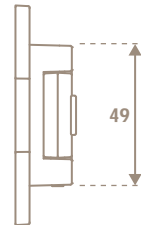

-	124	21	77

FINITURE / FINISHING

- 00H4 > VINTAGE NICHEL
  VINTAGE NICKEL
- 00C8 > VINTAGE FERRO BIANCO
  VINTAGE WHITE IRON
- 00C7 > VINTAGE PELTRO
  VINTAGE PEWTER
- 00T2 > VINTAGE FERRO NERO
  VINTAGE BLACK IRON
- 00C5 > VINTAGE RAME
  VINTAGE COPPER
- 00C6 > VINTAGE OTTONE
  VINTAGE BRASS
- 00D1 > ANTICA FIRENZE
  ANTIQUE FLORENCE

CERNIERA
T - HINGE