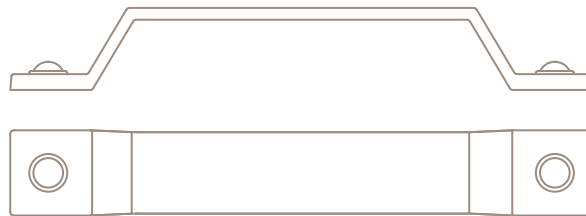

ϕ	$\leftrightarrow$	$\updownarrow$	$\updownarrow$
160	184	26	27

FINITURE / FINISHING

- 00H4 > VINTAGE NICHEL
  VINTAGE NICKEL
- 00C8 > VINTAGE FERRO BIANCO
  VINTAGE WHITE IRON
- 00C7 > VINTAGE PELTRO
  VINTAGE PEWTER
- 00T2 > VINTAGE FERRO NERO
  VINTAGE BLACK IRON
- 00C5 > VINTAGE RAME
  VINTAGE COPPER
- 00C6 > VINTAGE OTTONE
  VINTAGE BRASS
- 00D1 > ANTICA FIRENZE
  ANTIQUE FLORENCE