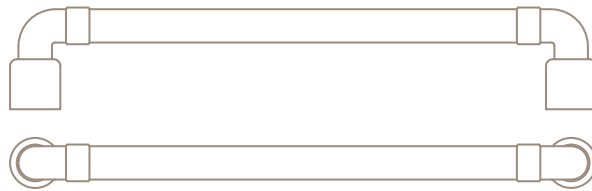

Linea Evolve

SERIE 785

GIUSTI

00C5 >

WMN785.160

160	175	30	15

WMN785.128

125	143	30	15