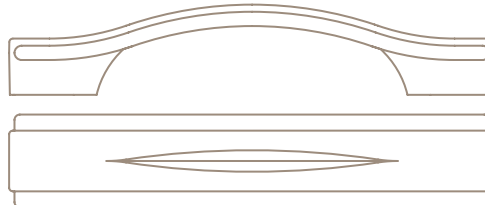

FINITURE / FINISHING

00N6 > COVERMATT PLATINO
COVERMATT PLATINUM

WMN604.096