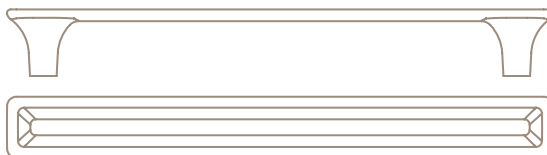

00N6> COVERMATT PLATINO
COVERMATT PLATINUM

WMN770.160

160	184	23	21

- 00M3> COVERMATT OTTONE
COVERMATT BRASS
- 00N7 > COVERMATT BRONZO
COVERMATT BRONZE
- 00C8> VINTAGE FERRO BIANCO
VINTAGE WHITE IRON
- 00C7 > VINTAGE PELTRO
VINTAGE PEWTER
- 00T2 > VINTAGE FERRO NERO
VINTAGE BLACK IRON
- 00C9> VINTAGE FERRO RUGGINE
VINTAGE RUSTY IRON