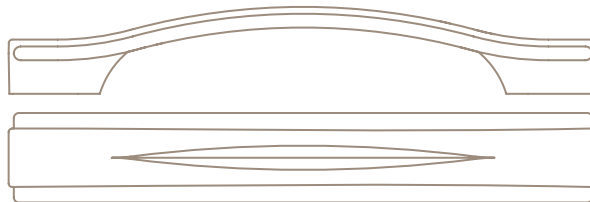

Linea Evolve

SERIE 604

GIUSTI

00N6 >

WMN604.128

128	172	25	26

FINITURE / FINISHING

00N6 > COVERMATT PLATINO
COVERMATT PLATINUM