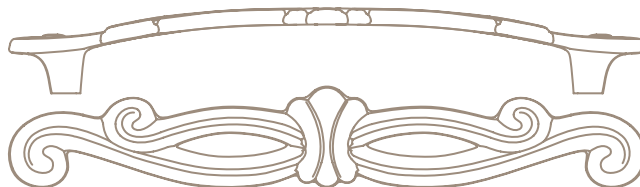

WMN747.160

160	195	26	31

-  00E8 > ARGENTO VECCHIO BRILLANTE
SHINY OLD SILVER
-  00V4 > ROYAL BIANCO PATINA ARGENTO
ROYAL WHITE SILVER PATINA
-  00G4 > METALLIC SILVER CHAMPAGNE
METALLIC SILVER CHAMPAGNE
-  00GP > PLACCATO ORO
GOLD PLATED
-  00R4 > ORO ROMA
ROMA GOLD
-  00R8 > ORO MILANO
MILANO GOLD