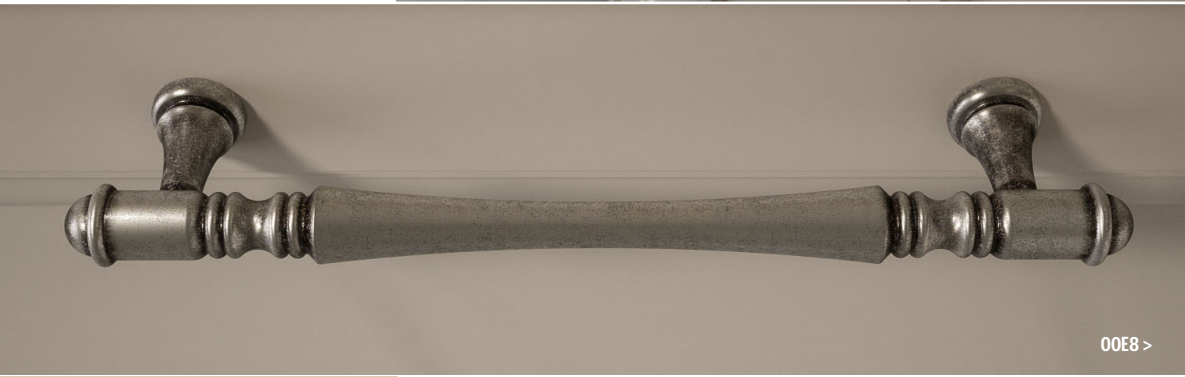

linea
Decor

SERIE 765

GIUSTI

00E8 >

WMN765.128