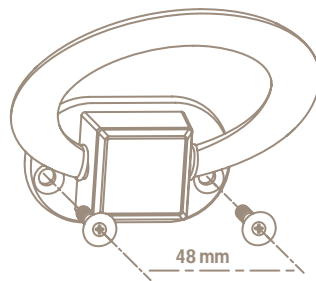

linea
Decor

SERIE 764

GIUSTI

0002 >

00GP >

WFR764.090

⌀	↔	↑	↓
-	90	20	108

ANELLO DECORATIVO PER SEDIE
DECORATIVE RING HANDLE FOR CHAIRS